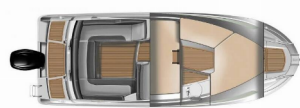

Allure Navis D.O.O. • Antuna Branka Šimića 33 • 21000 Split • Kroatien

Telefon: +385 95 502 0094

Telefon 2: +385 99 844 2210

E-Mail: info@allure-navis.com

Web: www.allure-navis.com