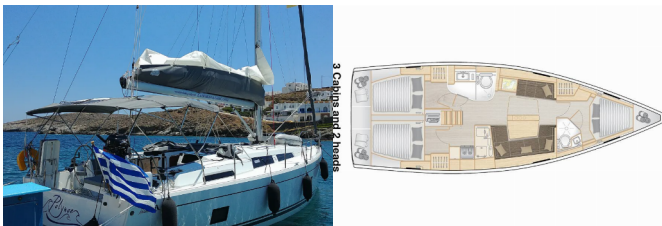

HANSE 418

Polynoe (2021)

Allure Navis D.O.O. • Antuna Branka Šimića 33 • 21000 Split • Kroatien

Telefon: +385 95 502 0094

Telefon 2: +385 99 844 2210

E-Mail: info@allure-navis.com

Web: www.allure-navis.com

Yachtbasis	Lavrion - Olympic Marine, Griechenland
Yacht ID	7567
Yachtmarken	Hanse Yachts
Yachtname	Polynoe
Baujahr	2021
Länge Über Alles	41 Ft
Kabinen	3
Kojen	6 + 2
WC/Dusche	2

BORDKÜCHE: Kühlschrank, Pantryausrüstung

DECKAUSRÜSTUNG: Badeleiter, Badeplattform, Beiboot, Bimini Top, Elektrische Ankerwinde, Gangway, Heckdusche, Sprayhood, Teak im Cockpit

INTERIEUR: Lukenschirme, Ventilatoren in allen Kabinen, Verwandelbarer Tisch im Salon