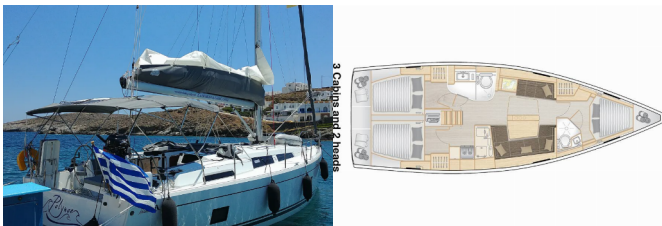

Web: [www.allure-navis.com](http://www.allure-navis.com)

<b>Yachtbasis</b>	Lavrion - Olympic Marine, Griechenland
<b>Yacht ID</b>	7567
<b>Yachtmarken</b>	Hanse Yachts
<b>Yachtname</b>	Polynoe
<b>Baujahr</b>	2021
<b>Länge Über Alles</b>	41 Ft
<b>Kabinen</b>	3
<b>Kojen</b>	6 + 2
<b>WC/Dusche</b>	2