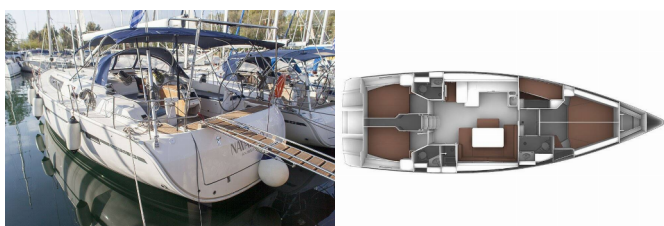

Yachtbasis	Kos, Kos Marina, Griechenland
Yacht ID	754
Yachtmarken	Bavaria
Yachtname	Navarino
Baujahr	2016
Länge Über Alles	51 Ft
Kabinen	5
Kojen	10 + 2
Maximale Personenanzahl	12
WC/Dusche	3

BORDKÜCHE: Gas-Kocher, Gasflasche, Kühlschrank, Pantryausrüstung, Spüle, Warmes Wasser

DECKAUSRÜSTUNG: Anker mit Kette, Auxiliary Anker (Reserve Anker), Badeplattform, Beiboot, Benzin, Bimini Top, Bootshaken, Bootsmannstuhl, Elektrische Ankerwinde, Festmacher, Floating Rope, Gangway, Hauptanker, Hauptdeck Kompass, Heckdusche, Rep. set f. Beiboot, Reserve Motoröl, Sprayhood