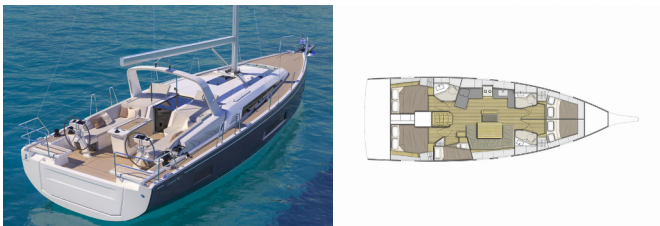

Web: [www.allure-navis.com](http://www.allure-navis.com)

<b>Yachtbasis</b>	Lefkas, D-Marin, Griechenland
<b>Yacht ID</b>	7466
<b>Yachtmarken</b>	Beneteau
<b>Yachtname</b>	Okroi
<b>Baujahr</b>	2020
<b>Länge Über Alles</b>	48 Ft
<b>Kabinen</b>	5
<b>Kojen</b>	10
<b>WC/Dusche</b>	3