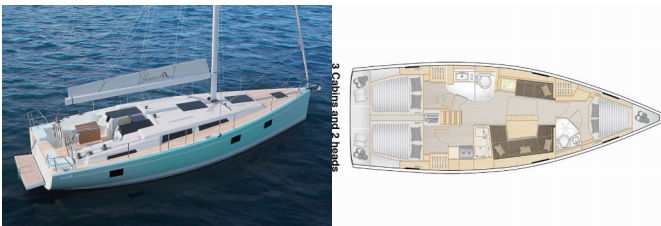

HANSE 418

Eleni (2025)

Allure Navis D.O.O. • Antuna Branka Šimića 33 • 21000 Split • Kroatien

Telefon: +385 95 502 0094

Telefon 2: +385 99 844 2210

E-Mail: info@allure-navis.com

Web: www.allure-navis.com

Yachtbasis	Corfu, Gouvia Marina, Griechenland
Yacht ID	7465
Yachtmarken	Hanse Yachts
Yachtname	Eleni
Baujahr	2025
Länge Über Alles	41 Ft
Kabinen	3
Kojen	6 + 2
WC/Dusche	2

BORDKÜCHE: Kühlschrank, Pantryausrüstung, Warmes Wasser

DECKAUSRÜSTUNG: Außenborder, Badeleiter, Beiboot, Bimini Top, Cockpittisch, Elektrische Ankerwinde, Gangway, Heckdusche, Sprayhood, Teak im Cockpit

KOMFORT: Bettwäsche, Cockpit Kissen, Handtücher

NAVIGATION: Autopilot, Bugstrahlruder, GPS Kartenplotter, Wind/Geschwindigkeits/Tiefeninstrumente

SEGEL: Lazy jacks

SICHERHEITSAUSRÜSTUNG: Lifebelts, Rettungsinsel, UKW Funk