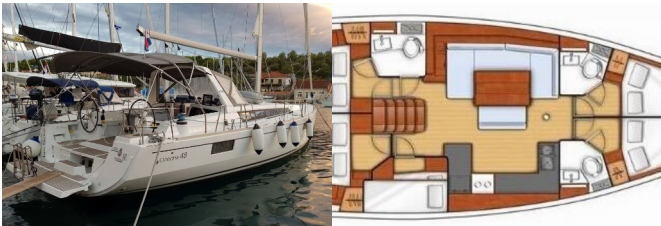

Allure Navis D.O.O. • Antuna Branka Šimića 33 • 21000 Split • Kroatien

Telefon: +385 95 502 0094

Telefon 2: +385 99 844 2210

E-Mail: info@allure-navis.com

Web: www.allure-navis.com

| | |
|-------------------------|-----------------------------|
| Yachtbasis | Marina Punat, Krk, Kroatien |
| Yacht ID | 7443 |
| Yachtmarken | Beneteau |
| Yachtname | Cheeky Lady |
| Baujahr | 2015 |
| Länge Über Alles | 48 Ft |
| Kabinen | 5 |
| Kojen | 10 + 1 |
| WC/Dusche | 3 |

BORDKÜCHE: Backofen, Herd, Kühlschrank, Tiefkühlfach,
Warmes Wasser

DECKAUSRÜSTUNG: Anker, Auxiliary Anker (Reserve Anker),
Badeplattform, Bimini Top, Elektrische Ankerwinde, Gangway,
Heckdusche, Sprayhood, Teak im Cockpit