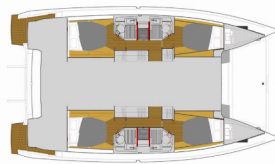

Yachtbasis	Nikiti, Griechenland
Yacht ID	7420
Yachtmarken	Fountaine Pajot
Yachtname	Ooga Chaka
Baujahr	2020
Länge Über Alles	41 Ft
Kabinen	4 + 2
Kojen	8 + 2
Maximale Personenanzahl	10
WC/Dusche	4

BORDKÜCHE: Backofen, Besen und Kehrschaufel, Gasflasche, Herd, Kühlschrank, Pantryausrüstung, Tiefkühlfach, Warmes Wasser, Wasserpumpe