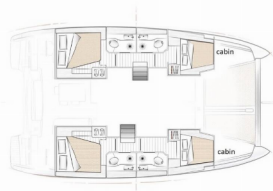

<b>Yachtbasis</b>	Trogir, Yachtclub Seget (Marina Baotic), Kroatien
<b>Yacht ID</b>	7395
<b>Yachtmarken</b>	Excess
<b>Yachtname</b>	Kiss Me Twice
<b>Baujahr</b>	2020
<b>Länge Über Alles</b>	39 Ft
<b>Kabinen</b>	4 + 2
<b>Kojen</b>	8 + 2 + 2
<b>WC/Dusche</b>	4 + 1