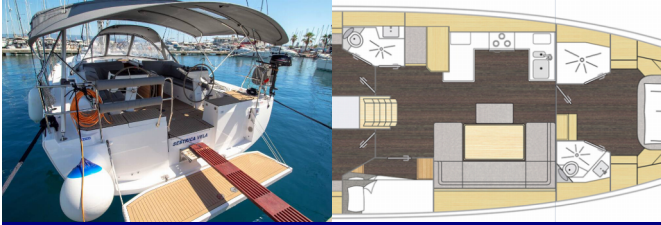

Yachtbasis	ACI Marina Split, Kroatien
Yacht ID	7393
Yachtmarken	Bavaria
Yachtname	Sestrica Vela
Baujahr	2025
Länge Über Alles	48 Ft
Kabinen	4
Kojen	8 + 1
Maximale Personenanzahl	9
WC/Dusche	2

BORDKÜCHE: Backofen, Gasflasche, Herd, Kühlschrank, Pantryausrüstung, Warmes Wasser

DECKAUSRÜSTUNG: Außenborder, Auxiliary Anker (Reserve Anker), Badeleiter, Badeplattform, Beiboot, Beiboot Pumpe, Bilgenpumpe - Manuell, Bimini Top, Bootshaken, Bootsmannstuhl, Cockpittisch, Deckschrubber (deckbürste), Diesel Trichter, Dieselkanister, Elektrische Ankerwinde, Fender, Festmacher, Gangway, Hauptanker, Hauptdeck Kompass, Heckdusche, Kunststoff-Eimer (Pütz), Schwarzer Ball, Sprayhood, Teak im Cockpit, Wasserschlauch, Winskurbeln

UNTERHALTUNG: Außenlautsprecher, Indoor-Lautsprecher, Radio, USB, Bluetooth, Taucherbrille, TV, Wi-Fi Internet

YACHTELEKTRIK: 12V Steckdose, 220V Stecker, elektrische Bilgenpumpe, Generator, Heizung, Inverter, Klimaanlage, Ladegerät, Service Batterien, Shore Netzkabel, Solar Panel, Wasserkocher