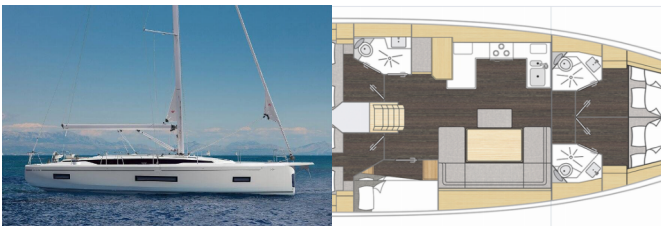

Yachtbasis	Marina Mandalina, Sibenik, Kroatien
Yacht ID	7389
Yachtmarken	Bavaria
Yachtname	Rib Eye
Baujahr	2025
Länge Über Alles	48 Ft
Kabinen	5
Kojen	10 + 2
Maximale Personenanzahl	12
WC/Dusche	3

BORDKÜCHE: Kühlschrank, Warmes Wasser

DECKAUSRÜSTUNG: Absenkbarer Cockpittisch, Anchor winch remote control, Beiboot, Bimini Top, Cockpit Kühlschrank, Cockpit Licht, Elektrische Ankerwinde, Falzen Cockpittisch, Grillen im Cockpit, Heckdusche, Hydraulische Hebe BADEPLATTFORM, Sprayhood, Teak im Cockpit

INTERIEUR: Indirekte Beleuchtung in Kabinen und Salon

NAVIGATION: Autopilot, Bugstrahlruder, Depthsonder, GPS Kartenplotter - Cockpit, Tachometer, Wind/Geschwindigkeits/Tiefeninstrumente, Windmesser

SEGEL: Electric main sail winch, Self tailing Genoa winch