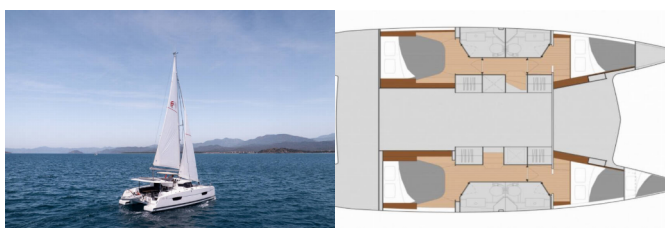

Yachtbasis	Fethiye, Yacht Classic Hotel Marina, Türkei
Yacht ID	7378
Yachtmarken	Fontaine Pajot
Yachtname	Portofino
Baujahr	2025
Länge Über Alles	39 Ft
Kabinen	4
Kojen	8 + 1
Maximale Personenanzahl	9
WC/Dusche	4