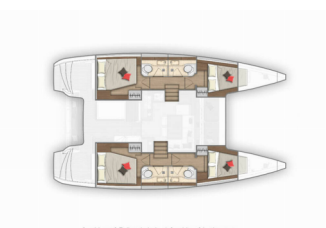

Yachtbasis	Dubrovnik, Komolac, ACI Marina Dubrovnik, Kroatien
Yacht ID	7369
Yachtmarken	Lagoon
Yachtname	Sailor Moon
Baujahr	2020
Länge Über Alles	39 Ft
Kabinen	4 + 2
Kojen	8 + 2 + 2
WC/Dusche	4

BORDKÜCHE: Backofen, Herd, Kühlschrank, Pantryausrüstung, Warmes Wasser