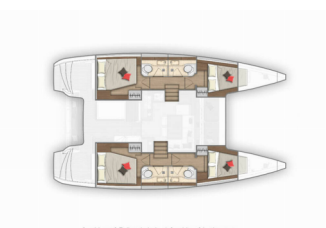

Web: [www.allure-navis.com](http://www.allure-navis.com)

<b>Yachtbasis</b>	Dubrovnik, Komolac, ACI Marina Dubrovnik, Kroatien
<b>Yacht ID</b>	7369
<b>Yachtmarken</b>	Lagoon
<b>Yachtname</b>	Sailor Moon
<b>Baujahr</b>	2020
<b>Länge Über Alles</b>	39 Ft
<b>Kabinen</b>	4 + 2
<b>Kojen</b>	8 + 2 + 2
<b>WC/Dusche</b>	4