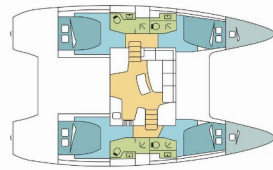

LAGOON 42

Art Of Liberty (2020)

Allure Navis D.O.O. • Antuna Branka Šimića 33 • 21000 Split • Kroatien

Telefon: +385 95 502 0094

Telefon 2: +385 99 844 2210

E-Mail: info@allure-navis.com

Web: www.allure-navis.com

BORDKÜCHE: Kühlschrank, Pantryausrüstung, Warmes Wasser

DECKAUSRÜSTUNG: Außenborder, Bimini Top, Cockpittisch, Elektrische Ankerwinde, Gangway, Heckdusche

INTERIEUR: Elektrische Toilette

NAVIGATION: Autopilot, GPS Kartenplotter

SEGEL: Lazy jacks

SICHERHEITSAUSRÜSTUNG: Rettungsinsel, UKW Funk

UNTERHALTUNG: Schnorchelausrüstung

YACHTELEKTRIK: Inverter, Ladegerät, Solar Panel

Yachtbasis	Rhodes New Marina, Griechenland
Yacht ID	7367
Yachtmarken	Lagoon
Yachtname	Art Of Liberty
Baujahr	2020
Länge Über Alles	42 Ft
Kabinen	4 + 2
Kojen	8 + 2
WC/Dusche	4