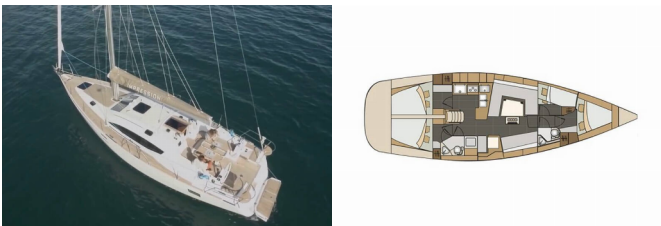

Yachtbasis	Pula, Marina Polesana, Kroatien
Yacht ID	7358
Yachtmarken	Elan Marine
Yachtname	Six Friends
Baujahr	2017
Länge Über Alles	45 Ft
Kabinen	4
Kojen	8 + 2
WC/Dusche	2

BORDKÜCHE: Gasflasche, Kühlschrank, Pantryausrüstung, Tiefkühlfach, Warmes Wasser

DECKAUSRÜSTUNG: Anker mit Kette, Badeleiter, Badeplattform, Beiboot, Bilgenpumpe - Manuell, Bimini Top, Bootshaken, Cockpit Licht, Cockpittisch, Dieselkanister, Elektrische Ankerwinde, Fender, Heckdusche, Sprayhood, Teak im Cockpit