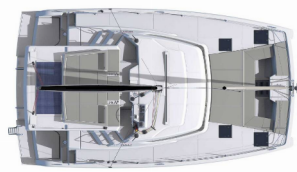

<b>Yachtbasis</b>	Trogir, Yachtclub Seget (Marina Baotic), Kroatien
<b>Yacht ID</b>	7349
<b>Yachtmarken</b>	Catana
<b>Yachtname</b>	Sapphire
<b>Baujahr</b>	2025
<b>Länge Über Alles</b>	40 Ft
<b>Kabinen</b>	4
<b>Kojen</b>	8 + 2
<b>Maximale Personenanzahl</b>	10
<b>WC/Dusche</b>	4