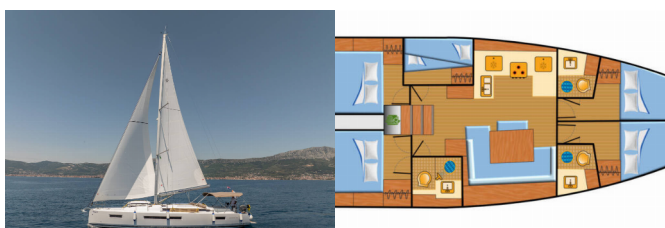

Web: [www.allure-navis.com](http://www.allure-navis.com)

<b>Yachtbasis</b>	ACI Marina Split, Kroatien
<b>Yacht ID</b>	7348
<b>Yachtmarken</b>	Jeanneau
<b>Yachtname</b>	Osejava
<b>Baujahr</b>	2025
<b>Länge Über Alles</b>	47 Ft
<b>Kabinen</b>	5 + 1
<b>Kojen</b>	10 + 1 + 1
<b>Maximale Personenanzahl</b>	12
<b>WC/Dusche</b>	3