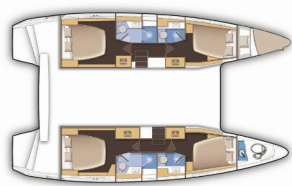

LAGOON 42

Alize (2018)

Allure Navis D.O.O. • Antuna Branka Šimića 33 • 21000 Split • Kroatien

Telefon: +385 95 502 0094

Telefon 2: +385 99 844 2210

E-Mail: info@allure-navis.com

Web: www.allure-navis.com

Yachtbasis	Lefkas, D-Marin, Griechenland
Yacht ID	7332
Yachtmarken	Lagoon
Yachtname	Alize
Baujahr	2018
Länge Über Alles	42 Ft
Kabinen	4 + 1
Kojen	8 + 1 + 1
Maximale Personenanzahl	10
WC/Dusche	4 + 1

BORDKÜCHE: Kühlschrank, Pantryausrüstung, Tiefkühlfach,
Weinkeller

DECKAUSRÜSTUNG: Anchor winch remote control, Anker mit
Kette, Beiboot mit Außenborder, Cockpit Kühlschrank,
Elektrische Ankerwinde, Gangway, Teak im Cockpit

INTERIEUR: Elektrische Toilette, Elektrischer Ventilator

KOMFORT: Außerhalb Kissen, Liegestühle

NAVIGATION: GPS Kartenplotter, Komplette
Navigationsausrüstung,
Wind/Geschwindigkeits/Tiefeninstrumente

SEGEL: Elektrische Winsch

SICHERHEITSAUSRÜSTUNG: Sicherheitsausrüstung, UKW
Funk

UNTERHALTUNG: Fusion radio, Stand up paddle (SUP) - FREE

YACHTELEKTRIK: E-Landanschluss 220 V, Generator, Inverter,
Klimaanlage, Service Batterien, Starterbatterie, USB Stecker,
Wassermacher - desalinator