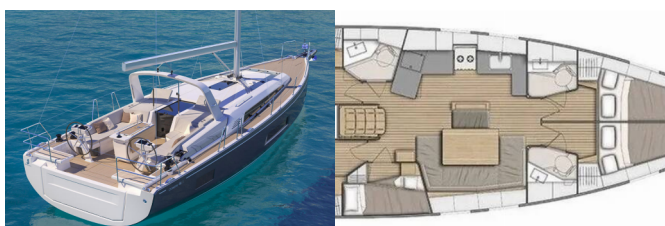

Yachtbasis	Marina Frapa, Rogoznica, Kroatien
Yacht ID	7319
Yachtmarken	Beneteau
Yachtname	Liberty
Baujahr	2022
Länge Über Alles	48 Ft
Kabinen	5
Kojen	10 + 2
WC/Dusche	3

BORDKÜCHE: Gasflasche, Kühlschrank, NESPRESSO Kaffeemaschine, Pantryausrüstung, Warmes Wasser

DECKAUSRÜSTUNG: Ankerleine, Auxiliary Anker (Reserve Anker), Beiboot, Beiboot Pumpe, Bimini Top, Bootshaken, Bootsmannstuhl, Cockpittisch mit Licht, Dieselkanister, Elektrische Ankerwinde, Fender, Festmacher, Gangway, Hauptanker, Heckdusche, Kugelfender, Kunststoff-Eimer (Pütz), Rep. set f. Beiboot, Scheinwerfer, Schwarzer Ball, Schwarzer Konus, Sprayhood, Springleine, Teak im Cockpit, Trosse, Wasserschlauch

INTERIEUR: absenkbarer Salontisch, Barometer, Elektrische Toilette, Schiffsuhr, Ventilatoren in allen Kabinen

KOMFORT: Cockpit Kissen

NAVIGATION: 3-Blatt Faltpropeller, AIS, Autopilot, Bugstrahlruder, Fernglas, GPS, GPS Kartenplotter - Cockpit, Hafenhandbücher, Handpeilkompass, Kurslineale, Logge/Lot/Speed/Wind, Navigationsset, Radarreflektor, Seekarten und nautische Reiseführer, Windex