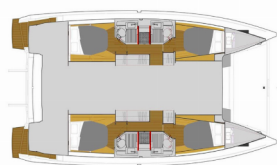

Allure Navis D.O.O. • Antuna Branka Šimića 33 • 21000 Split • Kroatien

Telefon: +385 95 502 0094

Telefon 2: +385 99 844 2210

E-Mail: info@allure-navis.com

Web: www.allure-navis.com