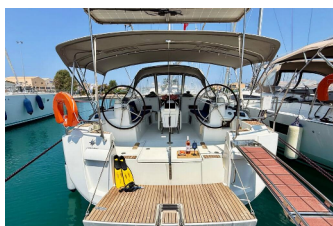

<b>Yachtbasis</b>	Preveza Main Port, Griechenland
<b>Yacht ID</b>	7308
<b>Yachtmarken</b>	Jeanneau
<b>Yachtname</b>	Kefi
<b>Baujahr</b>	2014
<b>Länge Über Alles</b>	46 Ft
<b>Kabinen</b>	4
<b>Kojen</b>	8 + 2
<b>WC/Dusche</b>	4

**BORDKÜCHE:** Backofen, Herd, Kühlschrank

**DECKAUSRÜSTUNG:** Außenborder, Badeleiter, Beiboot, Bimini Top, Cockpittisch, Elektrische Ankerwinde, Gangway, Heckdusche, Sprayhood

**INTERIEUR:** Elektrischer Ventilator, Verwandelter Tisch im Salon

**UNTERHALTUNG:** Außenlautsprecher, Radio mp3 player, Schnorchelausrüstung

**YACHTELEKTRIK:** 220V Stecker, Inverter, Ladegerät, Landstromanschluss, Shore Netzkabel, Solar Panel