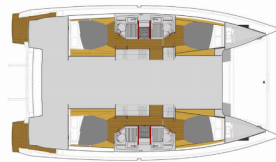

Yachtbasis Marina Frapa, Rogoznica, Kroatien

Yacht ID 7275

Yachtmarken Fountaine Pajot

Yachtname Mouse

Baujahr 2021

Länge Über Alles 41 Ft

Kabinen 4 + 2

Kojen 8 + 2 + 2

Maximale Personenanzahl 12

WC/Dusche 4

BORDKÜCHE: Backofen, Elektrischer Kessel, Gas-Kocher, Gasflasche, Kaffeekanne, Kühlschrank, Pantryausrüstung, Spüle

DECKAUSRÜSTUNG: Anker Delta, Anker Jambo, Badeleiter, Badeplattform, Bilgenpumpe - Manuell, Bimini Top, Bootshaken, Cockpittisch, Elektrische Ankerwinde, Fender, Festmacher, Gangway, Griller im Cockpit, Heckdusche, Kettenzähler am Steuerstand, Wasserschlauch, Winschkurbeln, Winter cover

INTERIEUR: Barometer, Bettbezug, Polsterung, Schiffsuhr, Ventilatoren in allen Kabinen

KOMFORT: Bettwäsche, Cockpit Kissen, Polster, Vorwärts-Cockpit-Kissen

NAVIGATION: Autopilot, Compass, Fernglas, GPS Kartenplotter, GPS Kartenplotter - Cockpit, Handpeilkompass, Helm station, Navigationsset, Radarreflektor, Seekarten und nautische Reiseführer, Teiler, Seekarten, Tridata, Windex, Windmesser

SEGEL: Elektrische Winsch

SICHERHEITSAUSRÜSTUNG: Erste-Hilfe-Kit (Bordapotheke), Fäkalientank, Feuerlöscher, Flickzeug, Handlampe, Leuchtraketen, Lifebelts, Nebelhorn, Rettungsring mit Licht, Schwimmwesten, UKW Funk

UNTERHALTUNG: Außenlautsprecher, Fusion radio, Wi-Fi Internet

YACHTELEKTRIK: 12V Steckdose, 220V Stecker, elektrische Bilgenpumpe, Generator, Heizung, Inverter, Klimaanlage, Ladegerät, Pumpe, Service Batterien, Shore Netzkabel, Solar Panel