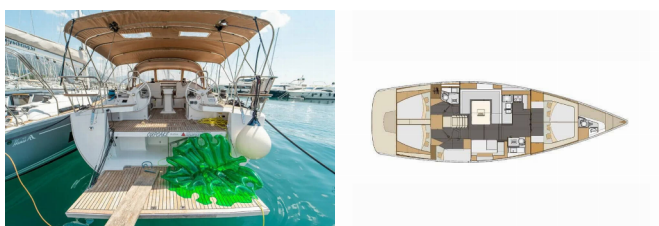

ELAN IMPRESSION 50

Cupcake (2019)

Allure Navis D.O.O. • Antuna Branka Šimića 33 • 21000 Split • Kroatien

Telefon: +385 95 502 0094

Telefon 2: +385 99 844 2210

E-Mail: info@allure-navis.com

Web: www.allure-navis.com

BORDKÜCHE: Kühlschrank

DECKAUSRÜSTUNG: Beiboot, Bimini Top, Cockpit Kühlschrank, Elektrische Ankerwinde, Teak im Cockpit

INTERIEUR: Elektrische Toilette

NAVIGATION: Autopilot, Bugstrahlruder, GPS Kartenplotter

SICHERHEITSAUSRÜSTUNG: Fäkalientank

UNTERHALTUNG: Außenlautsprecher, Floaties, Radio CD-Spieler, TV

YACHTELEKTRIK: Klimaanlage

Yachtbasis	Marina Mandalina, Sibenik, Kroatien
Yacht ID	7258
Yachtmarken	Elan Marine
Yachtname	Cupcake
Baujahr	2019
Länge Über Alles	50 Ft
Kabinen	5
Kojen	10 + 2
WC/Dusche	2