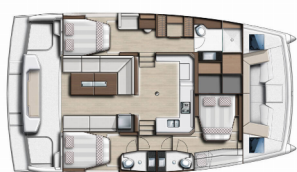

Yachtbasis	Sukosan, D-Marin Dalmacija Marina, Kroatien
Yacht ID	7204
Yachtmarken	Catana
Yachtname	Playtime - OW
Baujahr	2025
Länge Über Alles	40 Ft
Kabinen	3
Kojen	6 + 2
WC/Dusche	3

BORDKÜCHE: Backofen, Herd, Kühlschrank, Pantryausrüstung, Tiefkühlfach, Warmes Wasser

DECKAUSRÜSTUNG: Badeplattform, Beiboot, Bimini Top, Cockpittisch, Fly sunbathing area, Forward cockpit, Heckdusche

INTERIEUR: Ventilatoren in allen Kabinen, Verwandelter Tisch im Salon

KOMFORT: Bettwäsche, Cockpit Kissen, Decksliegendepolster