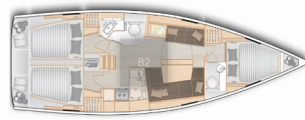

Web: [www.allure-navis.com](http://www.allure-navis.com)

**BORDKÜCHE:** Kühlschrank, Tiefkühlfach, Warmes Wasser

**DECKAUSRÜSTUNG:** Bimini Top, Cockpittisch, Elektrische Ankerwinde, Heckdusche, Sprayhood, Teak im Cockpit