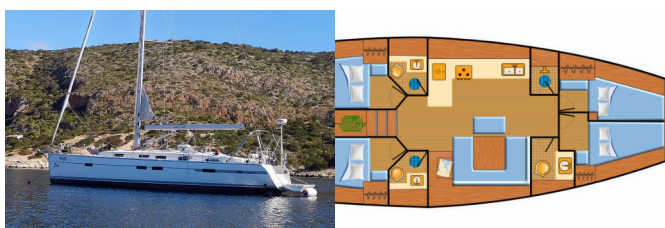

<b>Yachtbasis</b>	Palma De Mallorca, Marina Naviera Balear, Spanien
<b>Yacht ID</b>	7159
<b>Yachtmarken</b>	Bavaria
<b>Yachtname</b>	Eva
<b>Baujahr</b>	2012
<b>Länge Über Alles</b>	47 Ft
<b>Kabinen</b>	4
<b>Kojen</b>	8
<b>Maximale Personenanzahl</b>	8
<b>WC/Dusche</b>	3