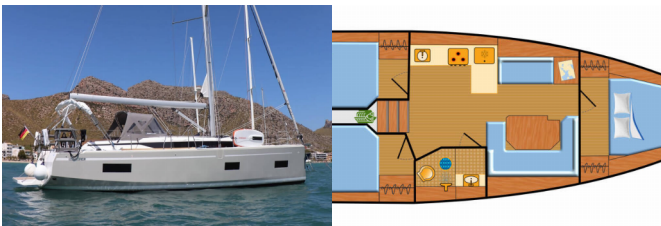

Yachtbasis	Palma De Mallorca, Marina Naviera Balear, Spanien
Yacht ID	7156
Yachtmarken	Bavaria
Yachtname	Levante
Baujahr	2023
Länge Über Alles	37 Ft
Kabinen	3
Kojen	6
Maximale Personenanzahl	6
WC/Dusche	1

INTERIEUR: Safe, Schiffsuhr, Yacht Schlüssel

KOMFORT: Cockpit Kissen

NAVIGATION: AIS, Autopilot, Bugstrahlruder, Compass, Composite Steuerrad, Dreiecke, Echolot, Faltpropeller, Fernglas, GPS Kartenplotter - Cockpit, Handpeilkompass, Logge, Positionslampe, Seekarten und nautische Reiseführer, Windex, Windmesser