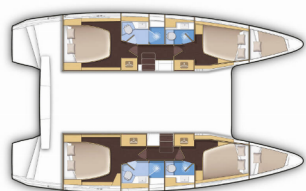

Yachtbasis	Corfu, Gouvia Marina, Griechenland
Yacht ID	715
Yachtmarken	Lagoon
Yachtname	Equilibrium
Baujahr	2018
Länge Über Alles	42 Ft
Kabinen	4 + 2
Kojen	8 + 2
Maximale Personenanzahl	12
WC/Dusche	4 + 1