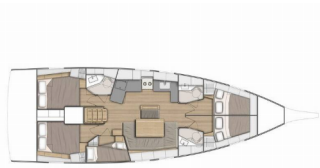

Allure Navis D.O.O. • Antuna Branka Šimića 33 • 21000 Split • Kroatien

Telefon: +385 95 502 0094

Telefon 2: +385 99 844 2210

E-Mail: info@allure-navis.com

Web: www.allure-navis.com