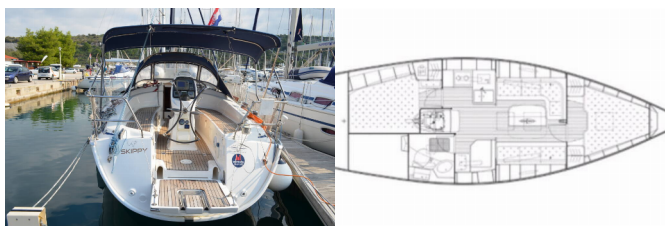

Web: [www.allure-navis.com](http://www.allure-navis.com)

<b>Yachtbasis</b>	Marina Kremik, Primosten, Kroatien
<b>Yacht ID</b>	7140
<b>Yachtmarken</b>	Bavaria
<b>Yachtname</b>	Skippy
<b>Baujahr</b>	2008
<b>Länge Über Alles</b>	35 Ft
<b>Kabinen</b>	2
<b>Kojen</b>	4 + 1
<b>Maximale Personenanzahl</b>	5
<b>WC/Dusche</b>	1