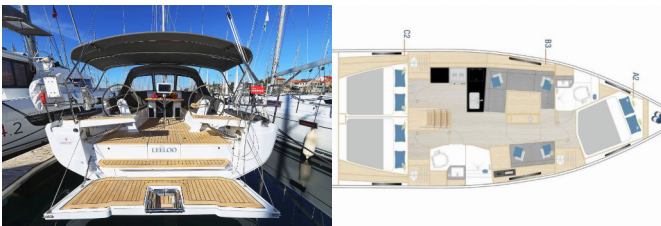

HANSE 360

Leelo (2025)

Allure Navis D.O.O. • Antuna Branka Šimića 33 • 21000 Split • Kroatien

Telefon: +385 95 502 0094

Telefon 2: +385 99 844 2210

E-Mail: info@allure-navis.com

Web: www.allure-navis.com

Yachtbasis	Marina Mandalina, Sibenik, Kroatien
Yacht ID	7123
Yachtmarken	Hanse Yachts
Yachtname	Leelo
Baujahr	2025
Länge Über Alles	37 Ft
Kabinen	3
Kojen	6 + 2
Maximale Personenanzahl	8
WC/Dusche	2

BORDKÜCHE: Backofen, Herd, Kühlschrank, Pantryausrüstung, Warmes Wasser

DECKAUSRÜSTUNG: Badeplattform, Beiboot, Bimini Top, Cockpittisch, Heckdusche, Sprayhood, Teak im Cockpit

INTERIEUR: Salon

KOMFORT: Bettwäsche