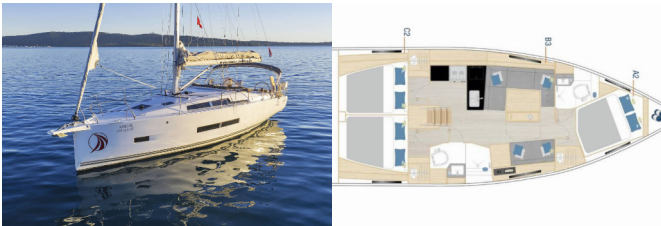

HANSE 360

Amelie (2025)

Allure Navis D.O.O. • Antuna Branka Šimića 33 • 21000 Split • Kroatien

Telefon: +385 95 502 0094

Telefon 2: +385 99 844 2210

E-Mail: info@allure-navis.com

Web: www.allure-navis.com

Yachtbasis	Marina Kastela, Kroatien
Yacht ID	7122
Yachtmarken	Hanse Yachts
Yachtname	Amelie
Baujahr	2025
Länge Über Alles	37 Ft
Kabinen	3
Kojen	6 + 2
Maximale Personenanzahl	8
WC/Dusche	2

BORDKÜCHE: Backofen, Herd, Kühlschrank, Pantryausrüstung, Warmes Wasser

DECKAUSRÜSTUNG: Badeplattform, Beiboot, Bimini Top, Cockpittisch, Heckdusche, Sprayhood, Teak im Cockpit

INTERIEUR: Salon

KOMFORT: Bettwäsche