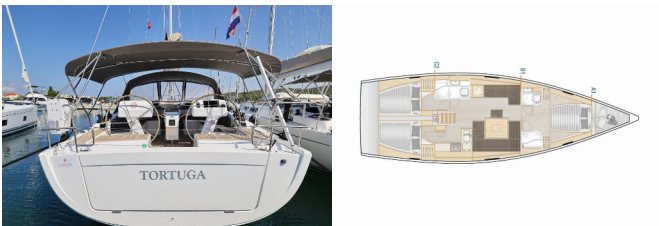

Web: [www.allure-navis.com](http://www.allure-navis.com)

<b>Yachtbasis</b>	Sukosan, D-Marin Dalmacija Marina, Kroatien
<b>Yacht ID</b>	7116
<b>Yachtmarken</b>	Hanse Yachts
<b>Yachtname</b>	Tortuga
<b>Baujahr</b>	2025
<b>Länge Über Alles</b>	46 Ft
<b>Kabinen</b>	3
<b>Kojen</b>	6 + 2
<b>Maximale Personenanzahl</b>	8
<b>WC/Dusche</b>	2

**BORDKÜCHE:** Backofen, Herd, Kühlschrank, Pantryausrüstung, Warmes Wasser

**DECKAUSRÜSTUNG:** Badeplattform, Beiboot, Bimini Top, Cockpittisch, Heckdusche, Sprayhood, Teak im Cockpit

**INTERIEUR:** Verwandelbarer Tisch im Salon