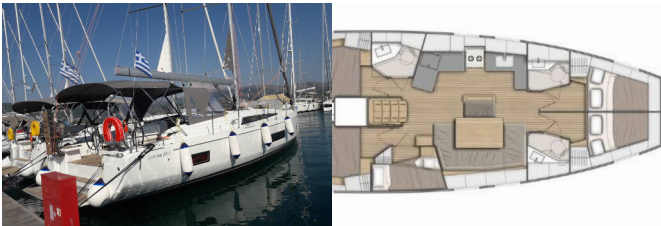

Yachtbasis	Lefkas, D-Marin, Griechenland
Yacht ID	7092
Yachtmarken	Beneteau
Yachtname	Chrisel
Baujahr	2020
Länge Über Alles	48 Ft
Kabinen	5
Kojen	10
Maximale Personenanzahl	10
WC/Dusche	3

BORDKÜCHE: Pantryausrüstung, Tiefkühlfach