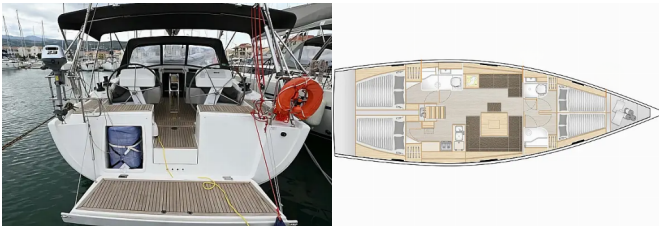

Web: [www.allure-navis.com](http://www.allure-navis.com)

<b>Yachtbasis</b>	Lefkas Main Port, Griechenland
<b>Yacht ID</b>	7088
<b>Yachtmarken</b>	Hanse Yachts
<b>Yachtname</b>	FoxTrot
<b>Baujahr</b>	2018
<b>Länge Über Alles</b>	46 Ft
<b>Kabinen</b>	4
<b>Kojen</b>	8
<b>Maximale Personenanzahl</b>	10
<b>WC/Dusche</b>	2

**BORDKÜCHE:** Kühlschrank

**DECKAUSRÜSTUNG:** Badeplattform, Bimini Top - Mini,  
Elektrische Ankerwinde, Sprayhood, Teak im Cockpit

**INTERIEUR:** Convertible Tisch, Elektrische Toilette,  
Ventilatoren in allen Kabinen