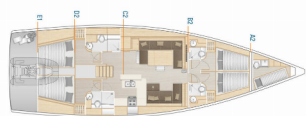

Yachtbasis	Sukosan, D-Marin Dalmacija Marina, Kroatien
Yacht ID	7078
Yachtmarken	Hanse Yachts
Yachtname	Mischief 2.0
Baujahr	2022
Länge Über Alles	56 Ft
Kabinen	4 + 1
Kojen	8 + 2 + 2
WC/Dusche	4 + 1

BORDKÜCHE: Backofen, Herd, Kaffeemaschine, Kühlschrank, Pantryausrüstung, Tiefkühlfach, Warmes Wasser