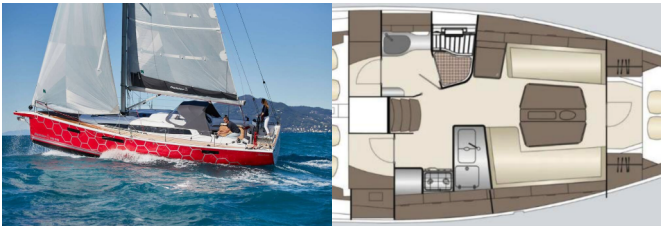

<b>Yachtbasis</b>	Marina Punat, Krk, Kroatien
<b>Yacht ID</b>	7036
<b>Yachtmarken</b>	Dehler
<b>Yachtname</b>	Mrs. Gump
<b>Baujahr</b>	2025
<b>Länge Über Alles</b>	40 Ft
<b>Kabinen</b>	3
<b>Kojen</b>	6 + 1
<b>Maximale Personenanzahl</b>	8
<b>WC/Dusche</b>	1