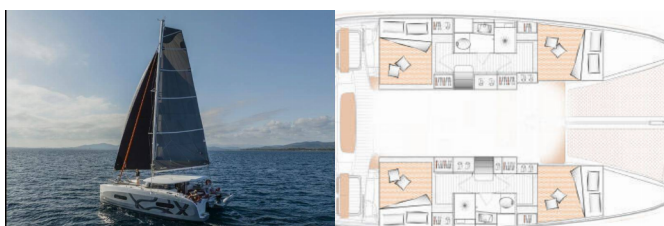

EXCESS 11

Zenith (2025)

Allure Navis D.O.O. • Antuna Branka Šimića 33 • 21000 Split • Kroatien

Telefon: +385 95 502 0094

Telefon 2: +385 99 844 2210

E-Mail: info@allure-navis.com

Web: www.allure-navis.com

Yachtbasis	Lefkas, D-Marin, Griechenland
Yacht ID	7017
Yachtmarken	Excess
Yachtname	Zenith
Baujahr	2025
Länge Über Alles	37 Ft
Kabinen	6 + 2
Kojen	8 + 2
WC/Dusche	2