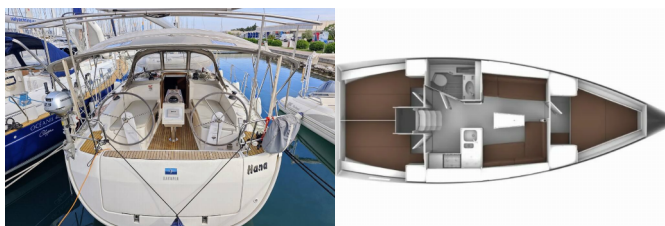

Web: [www.allure-navis.com](http://www.allure-navis.com)

<b>Yachtbasis</b>	Sukosan, D-Marin Dalmacija Marina, Kroatien
<b>Yacht ID</b>	7008
<b>Yachtmarken</b>	Bavaria
<b>Yachtname</b>	Hana
<b>Baujahr</b>	2016
<b>Länge Über Alles</b>	37 Ft
<b>Kabinen</b>	3
<b>Kojen</b>	6 + 2
<b>WC/Dusche</b>	1

**BORDKÜCHE:** Backofen, Gas-Kocher, Kühlschrank, Pantryausrüstung, Warmes Wasser

**DECKAUSRÜSTUNG:** Beiboot, Bimini Top, Cockpittisch, Elektrische Ankerwinde, Gangway, Hauptdeck Kompass, Heckdusche, Sprayhood, Teak im Cockpit