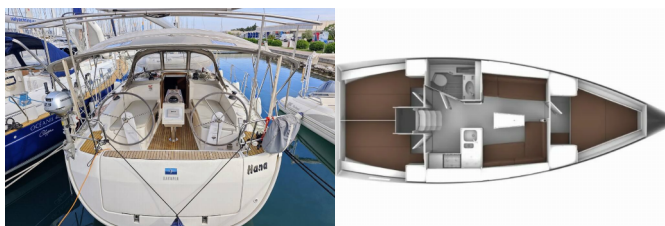

| | |
|-------------------------|---|
| Yachtbasis | Sukosan, D-Marin Dalmacija Marina, Kroatien |
| Yacht ID | 7008 |
| Yachtmarken | Bavaria |
| Yachtname | Hana |
| Baujahr | 2016 |
| Länge Über Alles | 37 Ft |
| Kabinen | 3 |
| Kojen | 6 + 2 |
| WC/Dusche | 1 |

BORDKÜCHE: Backofen, Gas-Kocher, Kühlschrank, Pantryausrüstung, Warmes Wasser

DECKAUSRÜSTUNG: Beiboot, Bimini Top, Cockpittisch, Elektrische Ankerwinde, Gangway, Hauptdeck Kompass, Heckdusche, Sprayhood, Teak im Cockpit