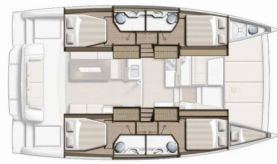

Yachtbasis	Bormes Les Mimosas, Frankreich
Yacht ID	6998
Yachtmarken	Catana
Yachtname	White Pearl
Baujahr	2024
Länge Über Alles	42 Ft
Kabinen	4 + 1
Kojen	8 + 1 + 1
Maximale Personenanzahl	10
WC/Dusche	4 + 1