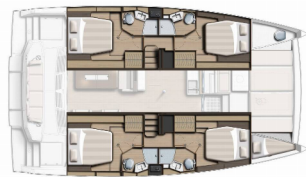

BALI 4.4

Bali 4.4 (2023)

Allure Navis D.O.O. • Antuna Branka Šimića 33 • 21000 Split • Kroatien

Telefon: +385 95 502 0094

Telefon 2: +385 99 844 2210

E-Mail: info@allure-navis.com

Web: www.allure-navis.com

INTERIEUR: Ventilatoren in allen Kabinen

NAVIGATION: GPS Kartenplotter, GPS Kartenplotter - Cockpit

UNTERHALTUNG: FUSION sound system

YACHTELEKTRIK: Generator, Inverter, Klimaanlage, Solar Panel

Yachtbasis	Lefkas Main Port, Griechenland
Yacht ID	6982
Yachtmarken	Catana
Yachtname	Bali 4.4
Baujahr	2023
Länge Über Alles	44 Ft
Kabinen	4 + 1
Kojen	8 + 1 + 1
WC/Dusche	4 + 1