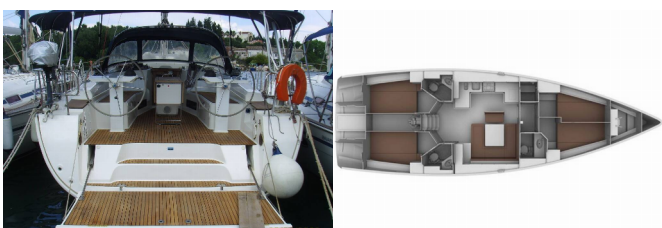

Yachtbasis	Lefkas Main Port, Griechenland
Yacht ID	6978
Yachtmarken	Bavaria
Yachtname	Patroklos
Baujahr	2013
Länge Über Alles	47 Ft
Kabinen	4
Kojen	8 + 1
WC/Dusche	3

BORDKÜCHE: Kühlschrank, Pantryausrüstung, Warmes Wasser

DECKAUSRÜSTUNG: Außenborder, Badeleiter, Badeplattform, Beiboot, Bimini Top, Cockpittisch, Elektrische Ankerwinde, Fender, Festmacher, Heckdusche, Sprayhood, Winschkurbeln

INTERIEUR: Barometer, Schiffsuhr, Ventilatoren in allen Kabinen