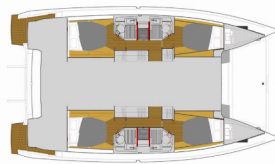

Allure Navis D.O.O. • Antuna Branka Šimića 33 • 21000 Split • Kroatien

Telefon: +385 95 502 0094

Telefon 2: +385 99 844 2210

E-Mail: info@allure-navis.com

Web: www.allure-navis.com