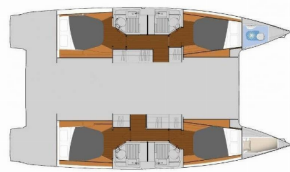

Allure Navis D.O.O. • Antuna Branka Šimića 33 • 21000 Split • Kroatien

Telefon: +385 95 502 0094

Telefon 2: +385 99 844 2210

E-Mail: info@allure-navis.com

Web: www.allure-navis.com