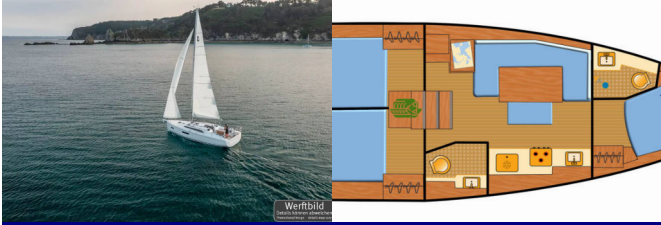

Yachtbasis	Marina Kornati, Biograd, Kroatien
Yacht ID	6936
Yachtmarken	Beneteau
Yachtname	Katja
Baujahr	2025
Länge Über Alles	39 Ft
Kabinen	3
Kojen	6 + 2
WC/Dusche	2

BORDKÜCHE: Backofen, Druckwassersystem, Herd, Kühlschrank, Pantryausrüstung, Spüle, Warmes Wasser