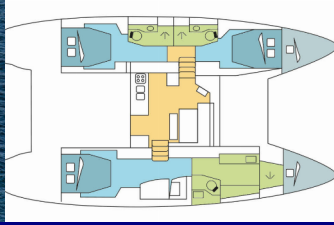

Yachtbasis	Marina Frapa, Rogoznica, Kroatien
Yacht ID	6927
Yachtmarken	Lagoon
Yachtname	Chill Out
Baujahr	2024
Länge Über Alles	46 Ft
Kabinen	3 + 2
Kojen	6 + 2
Maximale Personenanzahl	8
WC/Dusche	3

BORDKÜCHE: Gasflasche, Kühlschrank, NESPRESSO Kaffeemaschine, Pantryausrüstung, Spülmaschine, Tiefkühlfach, Warmes Wasser