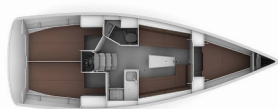

Allure Navis D.O.O. • Antuna Branka Šimića 33 • 21000 Split • Kroatien

Telefon: +385 95 502 0094

Telefon 2: +385 99 844 2210

E-Mail: info@allure-navis.com

Web: www.allure-navis.com