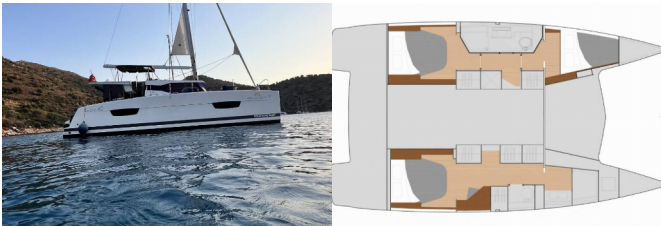

FONTAINE PAJOT LUCIA 40

Dolce (2020)

Allure Navis D.O.O. • Antuna Branka Šimića 33 • 21000 Split • Kroatien

Telefon: +385 95 502 0094

Telefon 2: +385 99 844 2210

E-Mail: info@allure-navis.com

Web: www.allure-navis.com

Yachtbasis	Orhaniye, Ella Yacht Club, Türkei
Yacht ID	6913
Yachtmarken	Fountaine Pajot
Yachtname	Dolce
Baujahr	2020
Länge Über Alles	38 Ft
Kabinen	3
Kojen	6
Maximale Personenanzahl	6
WC/Dusche	2

BORDKÜCHE: Eiswürfelmaschine, Kaffeemaschine, Kühlschrank

DECKAUSRÜSTUNG: Außenborder, Beiboot, Elektrische Ankerwinde, Hauptanker

NAVIGATION: Autopilot, GPS Kartenplotter, Wind/Geschwindigkeits/Tiefeninstrumente

SICHERHEITSAUSRÜSTUNG: Sicherheitsausrüstung

YACHTELEKTRIK: 220V Stecker, E-Landanschluss 220 V, Solar Panel, Wassermacher - desalinator