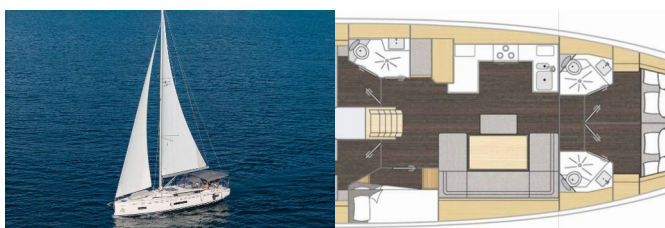

<b>Yachtbasis</b>	Fethiye, Ece Saray Marina Resort, Türkei
<b>Yacht ID</b>	6859
<b>Yachtmarken</b>	Bavaria
<b>Yachtname</b>	Iris
<b>Baujahr</b>	2024
<b>Länge Über Alles</b>	48 Ft
<b>Kabinen</b>	5
<b>Kojen</b>	10 + 1
<b>WC/Dusche</b>	3