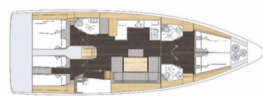

Allure Navis D.O.O. • Antuna Branka Šimića 33 • 21000 Split • Kroatien

Telefon: +385 95 502 0094

Telefon 2: +385 99 844 2210

E-Mail: info@allure-navis.com

Web: www.allure-navis.com

Yachtbasis	Phuket, Yacht Haven Marina, Thailand
Yacht ID	6777
Yachtmarken	Bavaria
Yachtname	Lady Andaman
Baujahr	2024
Länge Über Alles	48 Ft
Kabinen	5
Kojen	10
WC/Dusche	3