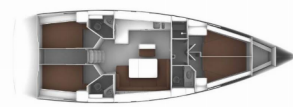

Yachtbasis	ACI Marina Split, Kroatien
Yacht ID	6773
Yachtmarken	Bavaria
Yachtname	Šiljo
Baujahr	2024
Länge Über Alles	47 Ft
Kabinen	3 + 1
Kojen	6 + 1 + 2
WC/Dusche	3

BORDKÜCHE: Backofen, Dishes, Gas-Kocher, Gasflasche, Kühlschrank, Pantryausrüstung, Warmes Wasser