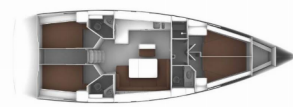

<b>Yachtbasis</b>	ACI Marina Split, Kroatien
<b>Yacht ID</b>	6773
<b>Yachtmarken</b>	Bavaria
<b>Yachtname</b>	Šiljo
<b>Baujahr</b>	2024
<b>Länge Über Alles</b>	47 Ft
<b>Kabinen</b>	3 + 1
<b>Kojen</b>	6 + 1 + 2
<b>WC/Dusche</b>	3